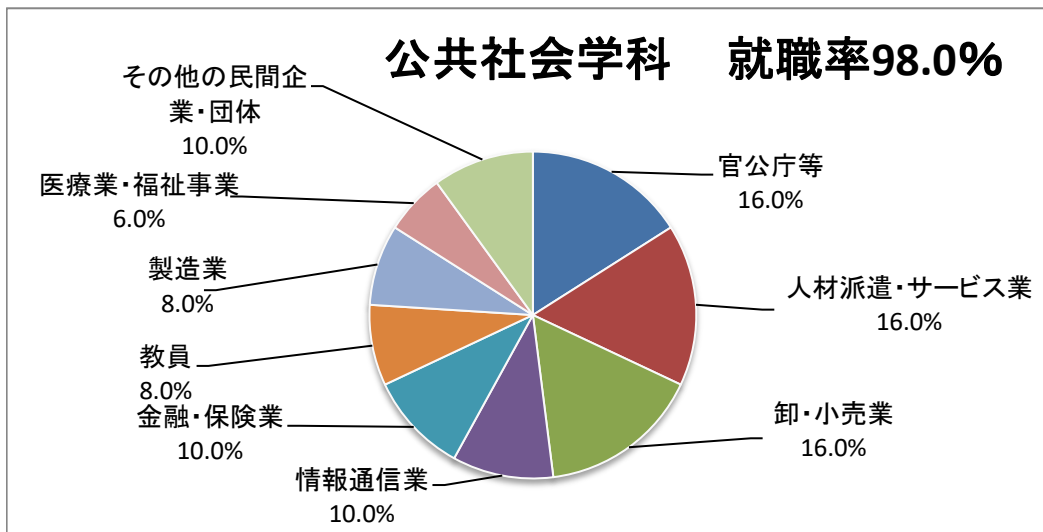

令和7年度 卒業生の進路状況

就職率
98.0%

就職率
100%

就職率
97.6%

就職率
100%

令和7年度卒業生 人間社会学部 就職・進学実績

令和8年5月1日現在

公共社会学科 [50]	社会福祉学科 [50]	人間形成学科 [53]
<p>●民間企業・団体等 [37]</p> <p>株式会社JR長崎シティ 株式会社イズミ 株式会社クリック 株式会社グロップ 株式会社コスモス薬局 株式会社サエラ 株式会社さなる九州 株式会社スイデン 株式会社スタッフエージェント 株式会社トライアルカンパニー 株式会社ドラッグイレブン 株式会社ネオ 株式会社パル 株式会社ベネッセスタイルケア 株式会社よかタウン 株式会社リンクレア FFG証券株式会社 TOTOプラテクノ株式会社 イフジ産業株式会社 英進館株式会社 沖縄都市モノレール株式会社 九州電力株式会社 ケイアイスター不動産株式会社 ゲンキー株式会社 国際医療福祉大学・高邦会グループ コネクシオ株式会社[2] 山九株式会社 シャボン玉石けん株式会社 テクバン株式会社 日総工産株式会社 日本郵便株式会社 富士伊豆農業協同組合 富士ソフト株式会社 愛媛県信用農業協同組合連合会 山下医科器械株式会社 東京海上日動火災保険株式会社</p> <p>●官公庁等 [8]</p> <p>国土交通省 九州運輸局 国土交通省 九州地方整備局 福岡県警察 広島県警察 久留米市 大野城市 八女市 中津市</p> <p>●教員 [4]</p> <p>福岡市立多々良中学校 北九州市立小倉北特別支援学校 宗像市立河東中学校 遠賀町立遠賀中学校</p> <p>●社会福祉施設等 [1]</p> <p>社会福祉法人福岡市社会福祉事業団</p>	<p>●社会福祉施設等 [30]</p> <p>社会福祉法人 福岡県社会福祉協議会 社会福祉法人 福岡市社会福祉協議会 社会福祉法人 北九州市社会福祉協議会 社会福祉法人 神奈川県社会福祉協議会 社会福祉法人新宮町社会福祉協議会 社会福祉法人 北九州市福祉事業団(指導員) 社会福祉法人 甘木山学園(児童指導員) 社会福祉法人 カリタスの園 天使育児園(児童指導員) 社会福祉法人 共生の里(支援員) 社会福祉法人 桑友(福祉相談・指導専門員) 社会福祉法人 伍福会(支援員) 社会福祉法人 三活会(生活支援員) 社会福祉法人 実寿穂会(介護職員) 社会福祉法人 シティ・ケアサービス(介護職員) 社会福祉法人 自立の里(生活支援員) 社会福祉法人 日本傷痍者更生会(児童指導員) 社会福祉法人 野の花学園(支援員) 社会福祉法人 福岡市民生事業連盟 ケアタウン茶山(介護職員) 社会福祉法人 若楠(生活支援員) 社会福祉法人キリスト者奉仕会 大牟田恵愛園(生活支援員) 社会福祉法人こぐま福祉会 こぐま学園(児童指導員) 全国健康保険協会(事務) 医療法人慈恵会 介護老人保健施設 わかくさ(相談員) 一般社団法人 優学会(児童指導員) 株式会社クラ・ゼミ(児童指導員)[2] 株式会社ケア21(介護職員) 株式会社LITALICO(児童指導員) セントケア・ホールディング株式会社(介護職員) 特定非営利活動法人 BrighterSteps(支援員)</p> <p>●官公庁等 [10]</p> <p>福岡県(福祉職)[3] 福岡市教育委員会(SSW)[2] 北九州市(PSW[1]、福祉職[1]) 飯塚市(福祉職) 呉市(福祉職) 独立行政法人 高齢・障害・求職者雇用支援機構(事務)</p> <p>●病院・医療施設 [2]</p> <p>産業医科大学病院(MSW) 社会医療法人 北九州病院(事務)</p> <p>●民間企業・団体等 [8]</p> <p>株式会社麻生 株式会社エスクリ 株式会社西日本シティ銀行 株式会社日本テレメッセージ 日本コークス工業株式会社 日本生命保険相互会社 日本レコード・キーピング・ネットワーク株式会社 菱友技研株式会社</p> <p>※SSW：スクールソーシャルワーカー MSW：医療ソーシャルワーカー PSW：精神保健福祉士</p>	<p>●幼稚園・保育所(公立) [1]</p> <p>筑紫野市(保育士)</p> <p>●幼稚園・保育所、認定こども園 [12]</p> <p>社会福祉法人四季の会どろんこ保育園[2](保育士) 社会福祉法人秀和会認定こども園わきやま保育園[2](保育教諭) 社会福祉法人コスモス聖会(保育士) 社会福祉法人恵風会広済寺保育園(保育士) 社会福祉法人玄洋会(保育士) 社会福祉法人香楠会 認定こども園エミールこども園(保育士) 社会福祉法人与原保育園(保育士) 社会福祉法人龍玉会 認定こども園洗心保育園(保育士) 西花畑学園 桧原こひつじ幼稚園(幼稚園教諭) 小学館アカデミー保育園(保育士)</p> <p>●民間企業・団体等 [18]</p> <p>株式会社ECC 株式会社irodas 株式会社アソウ・ヒューマニーセンター 株式会社キャリア 株式会社共栄ビル・パートナーズ 株式会社コープ葬祭 株式会社ジズホールディングス 株式会社タカギ 株式会社田村ビルズグループ 株式会社図書館流通センター 株式会社ドリーム・チーム 株式会社永池 株式会社フルキャストホールディングス 青山地建株式会社 北九州青果株式会社 ミサワリフォーム九州株式会社 楽天カード株式会社 農業(自営)</p> <p>●社会福祉施設等 [3]</p> <p>社会福祉法人さつき会(児童福祉指導員) 社会福祉法人島根県社会福祉事業団(介護士、支援員・指導員) 株式会社 LITALICO(保育士、支援員・指導員)</p> <p>●官公庁等 [6]</p> <p>法務省(法務技官)[3] 香崎市(事務) 国東市(事務) 石川県警察(警察官)</p> <p>●病院・医療施設 [1]</p> <p>医療法人社団至空会 メンタルクリニック・ダダ</p> <p>●大学院・専門学校等進学 [12]</p> <p>福岡県立大学大学院 [7] 九州大学大学院 大分大学大学院 福島大学大学院 兵庫教育大学院 愛媛大学大学院</p>