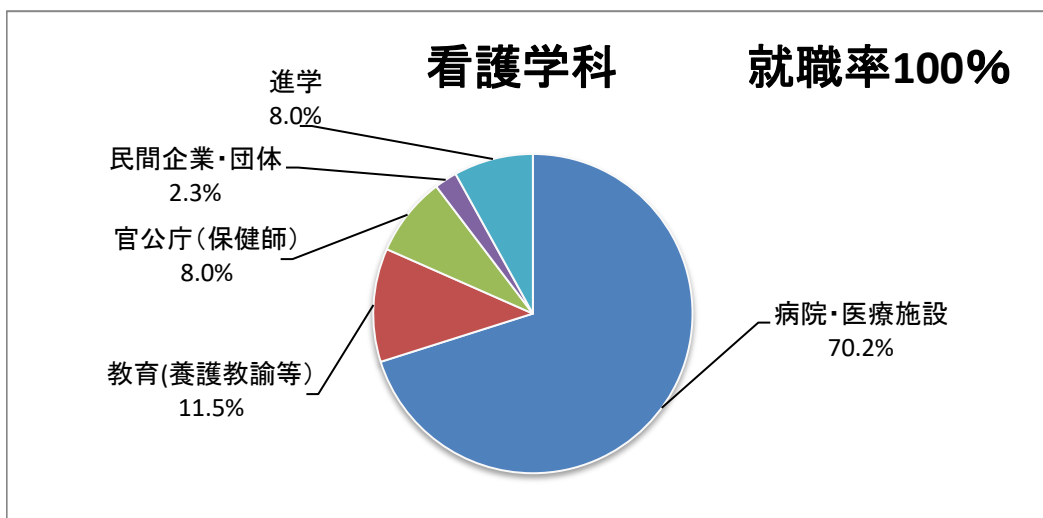

令和7年度 卒業生の進路状況

就職率
98.0%

就職率
100%

就職率
97.6%

就職率
100%

令和7年度卒業生 人間社会学部 就職・進学実績

令和8年5月1日現在

公共社会学科 [50]	社会福祉学科 [50]	人間形成学科 [53]
<p>●民間企業・団体等 [37]</p> <p>株式会社JR長崎シティ 株式会社イズミ 株式会社クリック 株式会社グロップ 株式会社コスモス薬局 株式会社サエラ 株式会社さなる九州 株式会社スイデン 株式会社スタッフエージェント 株式会社トライアルカンパニー 株式会社ドラッグイレブン 株式会社ネオ 株式会社パル 株式会社ベネッセスタイルケア 株式会社よかタウン 株式会社リンクレア FFG証券株式会社 TOTOプラテクノ株式会社 イフジ産業株式会社 英進館株式会社 沖縄都市モノレール株式会社 九州電力株式会社 ケイアイスター不動産株式会社 ゲンキー株式会社 国際医療福祉大学・高邦会グループ コネクシオ株式会社[2] 山九株式会社 シャボン玉石けん株式会社 テクバン株式会社 日総工産株式会社 日本郵便株式会社 富士伊豆農業協同組合 富士ソフト株式会社 愛媛県信用農業協同組合連合会 山下医科器械株式会社 東京海上日動火災保険株式会社</p> <p>●官公庁等 [8]</p> <p>国土交通省 九州運輸局 国土交通省 九州地方整備局 福岡県警察 広島県警察 久留米市 大野城市 八女市 中津市</p> <p>●教員 [4]</p> <p>福岡市立多々良中学校 北九州市立小倉北特別支援学校 宗像市立河東中学校 遠賀町立遠賀中学校</p> <p>●社会福祉施設等 [1]</p> <p>社会福祉法人福岡市社会福祉事業団</p>	<p>●社会福祉施設等 [30]</p> <p>社会福祉法人 福岡県社会福祉協議会 社会福祉法人 福岡市社会福祉協議会 社会福祉法人 北九州市社会福祉協議会 社会福祉法人 神奈川県社会福祉協議会 社会福祉法人新宮町社会福祉協議会 社会福祉法人 北九州市福祉事業団(指導員) 社会福祉法人 甘木山学園(児童指導員) 社会福祉法人 カリタスの園 天使育児園(児童指導員) 社会福祉法人 共生の里(支援員) 社会福祉法人 桑友(福祉相談・指導専門員) 社会福祉法人 伍福会(支援員) 社会福祉法人 三活会(生活支援員) 社会福祉法人 実寿穂会(介護職員) 社会福祉法人 シティ・ケアサービス(介護職員) 社会福祉法人 自立の里(生活支援員) 社会福祉法人 日本傷痍者更生会(児童指導員) 社会福祉法人 野の花学園(支援員) 社会福祉法人 福岡市民生事業連盟 ケアタウン茶山(介護職員) 社会福祉法人 若楠(生活支援員) 社会福祉法人キリスト者奉仕会 大牟田恵愛園(生活支援員) 社会福祉法人こぐま福祉会 こぐま学園(児童指導員) 全国健康保険協会(事務) 医療法人慈恵会 介護老人保健施設 わかくさ(相談員) 一般社団法人 優学会(児童指導員) 株式会社クラ・ゼミ(児童指導員)[2] 株式会社ケア21(介護職員) 株式会社LITALICO(児童指導員) セントケア・ホールディング株式会社(介護職員) 特定非営利活動法人 BrighterSteps(支援員)</p> <p>●官公庁等 [10]</p> <p>福岡県(福祉職)[3] 福岡市教育委員会(SSW)[2] 北九州市(PSW[1]、福祉職[1]) 飯塚市(福祉職) 呉市(福祉職) 独立行政法人 高齢・障害・求職者雇用支援機構(事務)</p> <p>●病院・医療施設 [2]</p> <p>産業医科大学病院(MSW) 社会医療法人 北九州病院(事務)</p> <p>●民間企業・団体等 [8]</p> <p>株式会社麻生 株式会社エスクリ 株式会社西日本シティ銀行 株式会社日本テレメッセージ 日本コークス工業株式会社 日本生命保険相互会社 日本レコード・キーピング・ネットワーク株式会社 菱友技研株式会社</p> <p>※SSW：スクールソーシャルワーカー MSW：医療ソーシャルワーカー PSW：精神保健福祉士</p>	<p>●幼稚園・保育所(公立) [1]</p> <p>筑紫野市(保育士)</p> <p>●幼稚園・保育所、認定こども園 [12]</p> <p>社会福祉法人四季の会どろんこ保育園[2](保育士) 社会福祉法人秀和会認定こども園わきやま保育園[2](保育教諭) 社会福祉法人コスモス聖会(保育士) 社会福祉法人恵風会広済寺保育園(保育士) 社会福祉法人玄洋会(保育士) 社会福祉法人香楠会 認定こども園エミールこども園(保育士) 社会福祉法人与原保育園(保育士) 社会福祉法人龍玉会 認定こども園洗心保育園(保育士) 西花畑学園 桧原こひつじ幼稚園(幼稚園教諭) 小学館アカデミー保育園(保育士)</p> <p>●民間企業・団体等 [18]</p> <p>株式会社ECC 株式会社irodas 株式会社アソウ・ヒューマニーセンター 株式会社キャリア 株式会社共栄ビル・パートナーズ 株式会社コープ葬祭 株式会社ジズホールディングス 株式会社タカギ 株式会社田村ビルズグループ 株式会社図書館流通センター 株式会社ドリーム・チーム 株式会社永池 株式会社フルキャストホールディングス 青山地建株式会社 北九州青果株式会社 ミサワリフォーム九州株式会社 楽天カード株式会社 農業(自営)</p> <p>●社会福祉施設等 [3]</p> <p>社会福祉法人さつき会(児童福祉指導員) 社会福祉法人島根県社会福祉事業団(介護士、支援員・指導員) 株式会社 LITALICO(保育士、支援員・指導員)</p> <p>●官公庁等 [6]</p> <p>法務省(法務技官)[3] 香崎市(事務) 国東市(事務) 石川県警察(警察官)</p> <p>●病院・医療施設 [1]</p> <p>医療法人社団至空会 メンタルクリニック・ダダ</p> <p>●大学院・専門学校等進学 [12]</p> <p>福岡県立大学大学院 [7] 九州大学大学院 大分大学大学院 福島大学大学院 兵庫教育大学院 愛媛大学大学院</p>