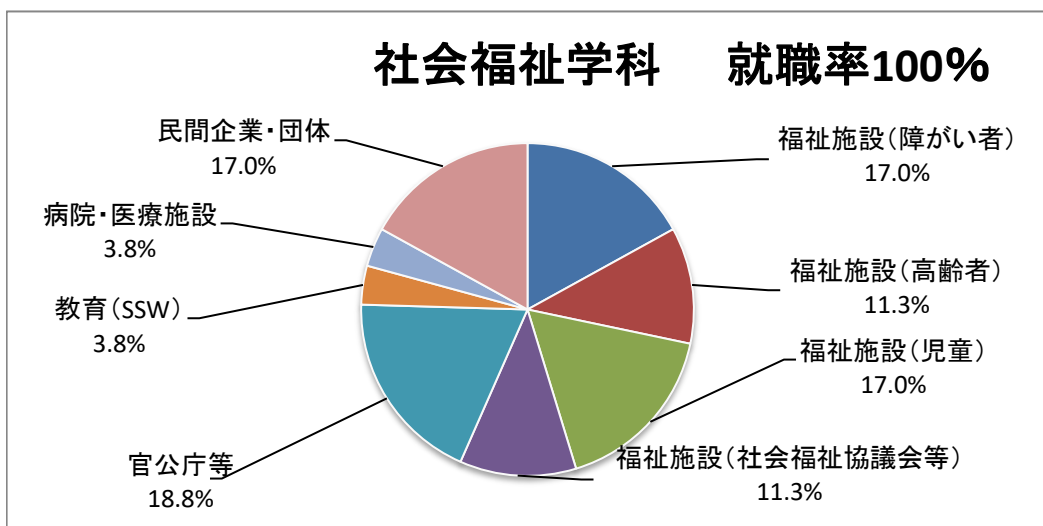

令和7年度 卒業生の進路状況

就職率
98.0%

就職率
100%

就職率
97.6%

就職率
100%

令和7年度卒業生 人間社会学部 就職・進学実績

令和8年5月1日現在

公共社会学科 [50]	社会福祉学科 [50]	人間形成学科 [53]
<p>●民間企業・団体等 [37]</p> <p>株式会社JR長崎シティ 株式会社イズミ 株式会社クリック 株式会社グロップ 株式会社コスモス薬局 株式会社サエラ 株式会社さなる九州 株式会社スイデン 株式会社スタッフエージェント 株式会社トライアルカンパニー 株式会社ドラッグイレブン 株式会社ネオ 株式会社パル 株式会社ベネッセスタイルケア 株式会社よかタウン 株式会社リンクレア FFG証券株式会社 TOTOプラテクノ株式会社 イフジ産業株式会社 英進館株式会社 沖縄都市モノレール株式会社 九州電力株式会社 ケイアイスター不動産株式会社 ゲンキー株式会社 国際医療福祉大学・高邦会グループ コネクシオ株式会社[2] 山九株式会社 シャボン玉石けん株式会社 テクバン株式会社 日総工産株式会社 日本郵便株式会社 富士伊豆農業協同組合 富士ソフト株式会社 愛媛県信用農業協同組合連合会 山下医科器械株式会社 東京海上日動火災保険株式会社</p> <p>●官公庁等 [8]</p> <p>国土交通省 九州運輸局 国土交通省 九州地方整備局 福岡県警察 広島県警察 久留米市 大野城市 八女市 中津市</p> <p>●教員 [4]</p> <p>福岡市立多々良中学校 北九州市立小倉北特別支援学校 宗像市立河東中学校 遠賀町立遠賀中学校</p> <p>●社会福祉施設等 [1]</p> <p>社会福祉法人福岡市社会福祉事業団</p>	<p>●社会福祉施設等 [30]</p> <p>社会福祉法人 福岡県社会福祉協議会 社会福祉法人 福岡市社会福祉協議会 社会福祉法人 北九州市社会福祉協議会 社会福祉法人 神奈川県社会福祉協議会 社会福祉法人新宮町社会福祉協議会 社会福祉法人 北九州市福祉事業団(指導員) 社会福祉法人 甘木山学園(児童指導員) 社会福祉法人 カリタスの園 天使育児園(児童指導員) 社会福祉法人 共生の里(支援員) 社会福祉法人 桑友(福祉相談・指導専門員) 社会福祉法人 伍福会(支援員) 社会福祉法人 三活会(生活支援員) 社会福祉法人 実寿穂会(介護職員) 社会福祉法人 シティ・ケアサービス(介護職員) 社会福祉法人 自立の里(生活支援員) 社会福祉法人 日本傷痍者更生会(児童指導員) 社会福祉法人 野の花学園(支援員) 社会福祉法人 福岡市民生事業連盟 ケアタウン茶山(介護職員) 社会福祉法人 若楠(生活支援員) 社会福祉法人キリスト者奉仕会 大牟田恵愛園(生活支援員) 社会福祉法人こぐま福祉会 こぐま学園(児童指導員) 全国健康保険協会(事務) 医療法人慈恵会 介護老人保健施設 わかくさ(相談員) 一般社団法人 優学会(児童指導員) 株式会社クラ・ゼミ(児童指導員)[2] 株式会社ケア21(介護職員) 株式会社LITALICO(児童指導員) セントケア・ホールディング株式会社(介護職員) 特定非営利活動法人 BrighterSteps(支援員)</p> <p>●官公庁等 [10]</p> <p>福岡県(福祉職)[3] 福岡市教育委員会(SSW)[2] 北九州市(PSW[1]、福祉職[1]) 飯塚市(福祉職) 呉市(福祉職) 独立行政法人 高齢・障害・求職者雇用支援機構(事務)</p> <p>●病院・医療施設 [2]</p> <p>産業医科大学病院(MSW) 社会医療法人 北九州病院(事務)</p> <p>●民間企業・団体等 [8]</p> <p>株式会社麻生 株式会社エスクリ 株式会社西日本シティ銀行 株式会社日本テレメッセージ 日本コークス工業株式会社 日本生命保険相互会社 日本レコード・キーピング・ネットワーク株式会社 菱友技研株式会社</p> <p>※SSW：スクールソーシャルワーカー MSW：医療ソーシャルワーカー PSW：精神保健福祉士</p>	<p>●幼稚園・保育所(公立) [1]</p> <p>筑紫野市(保育士)</p> <p>●幼稚園・保育所、認定こども園 [12]</p> <p>社会福祉法人四季の会どろんこ保育園[2](保育士) 社会福祉法人秀和会認定こども園わきやま保育園[2](保育教諭) 社会福祉法人コスモス聖会(保育士) 社会福祉法人恵風会広済寺保育園(保育士) 社会福祉法人玄洋会(保育士) 社会福祉法人香楠会 認定こども園エミールこども園(保育士) 社会福祉法人与原保育園(保育士) 社会福祉法人龍玉会 認定こども園洗心保育園(保育士) 西花畑学園 桧原こひつじ幼稚園(幼稚園教諭) 小学館アカデミー保育園(保育士)</p> <p>●民間企業・団体等 [18]</p> <p>株式会社ECC 株式会社irodas 株式会社アソウ・ヒューマニーセンター 株式会社キャリア 株式会社共栄ビル・パートナーズ 株式会社コープ葬祭 株式会社ジズホールディングス 株式会社タカギ 株式会社田村ビルズグループ 株式会社図書館流通センター 株式会社ドリーム・チーム 株式会社永池 株式会社フルキャストホールディングス 青山地建株式会社 北九州青果株式会社 ミサワリフォーム九州株式会社 楽天カード株式会社 農業(自営)</p> <p>●社会福祉施設等 [3]</p> <p>社会福祉法人さつき会(児童福祉指導員) 社会福祉法人島根県社会福祉事業団(介護士、支援員・指導員) 株式会社 LITALICO(保育士、支援員・指導員)</p> <p>●官公庁等 [6]</p> <p>法務省(法務技官)[3] 香崎市(事務) 国東市(事務) 石川県警察(警察官)</p> <p>●病院・医療施設 [1]</p> <p>医療法人社団至空会 メンタルクリニック・ダダ</p> <p>●大学院・専門学校等進学 [12]</p> <p>福岡県立大学大学院 [7] 九州大学大学院 大分大学大学院 福島大学大学院 兵庫教育大学院 愛媛大学大学院</p>