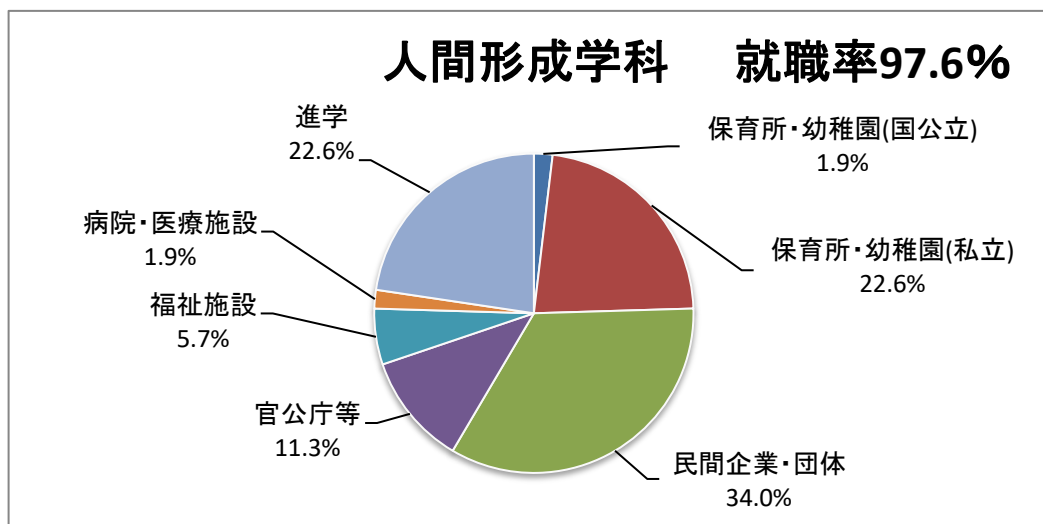

令和7年度 卒業生の進路状況

就職率
98.0%

就職率
100%

就職率
97.6%

就職率
100%

令和7年度卒業生 人間社会学部 就職・進学実績

令和8年5月1日現在

公共社会学科 [50]	社会福祉学科 [50]	人間形成学科 [53]
<p>●民間企業・団体等 [37]</p> <p>株式会社JR長崎シティ 株式会社イズミ 株式会社クリック 株式会社グロップ 株式会社コスモス薬局 株式会社サエラ 株式会社さなる九州 株式会社スイデン 株式会社スタッフエージェント 株式会社トライアルカンパニー 株式会社ドラッグイレブン 株式会社ネオ 株式会社パル 株式会社ベネッセスタイルケア 株式会社よかタウン 株式会社リンクレア FFG証券株式会社 TOTOプラテクノ株式会社 イフジ産業株式会社 英進館株式会社 沖縄都市モノレール株式会社 九州電力株式会社 ケイアイスター不動産株式会社 ゲンキー株式会社 国際医療福祉大学・高邦会グループ コネクシオ株式会社[2] 山九株式会社 シャボン玉石けん株式会社 テクバン株式会社 日総工産株式会社 日本郵便株式会社 富士伊豆農業協同組合 富士ソフト株式会社 愛媛県信用農業協同組合連合会 山下医科器械株式会社 東京海上日動火災保険株式会社</p> <p>●官公庁等 [8]</p> <p>国土交通省 九州運輸局 国土交通省 九州地方整備局 福岡県警察 広島県警察 久留米市 大野城市 八女市 中津市</p> <p>●教員 [4]</p> <p>福岡市立多々良中学校 北九州市立小倉北特別支援学校 宗像市立河東中学校 遠賀町立遠賀中学校</p> <p>●社会福祉施設等 [1]</p> <p>社会福祉法人福岡市社会福祉事業団</p>	<p>●社会福祉施設等 [30]</p> <p>社会福祉法人 福岡県社会福祉協議会 社会福祉法人 福岡市社会福祉協議会 社会福祉法人 北九州市社会福祉協議会 社会福祉法人 神奈川県社会福祉協議会 社会福祉法人新宮町社会福祉協議会 社会福祉法人 北九州市福祉事業団(指導員) 社会福祉法人 甘木山学園(児童指導員) 社会福祉法人 カリタスの園 天使育児園(児童指導員) 社会福祉法人 共生の里(支援員) 社会福祉法人 桑友(福祉相談・指導専門員) 社会福祉法人 伍福会(支援員) 社会福祉法人 三活会(生活支援員) 社会福祉法人 実寿穂会(介護職員) 社会福祉法人 シティ・ケアサービス(介護職員) 社会福祉法人 自立の里(生活支援員) 社会福祉法人 日本傷痍者更生会(児童指導員) 社会福祉法人 野の花学園(支援員) 社会福祉法人 福岡市民生事業連盟 ケアタウン茶山(介護職員) 社会福祉法人 若楠(生活支援員) 社会福祉法人キリスト者奉仕会 大牟田恵愛園(生活支援員) 社会福祉法人こぐま福祉会 こぐま学園(児童指導員) 全国健康保険協会(事務) 医療法人慈恵会 介護老人保健施設 わかくさ(相談員) 一般社団法人 優学会(児童指導員) 株式会社クラ・ゼミ(児童指導員)[2] 株式会社ケア21(介護職員) 株式会社LITALICO(児童指導員) セントケア・ホールディング株式会社(介護職員) 特定非営利活動法人 BrighterSteps(支援員)</p> <p>●官公庁等 [10]</p> <p>福岡県(福祉職)[3] 福岡市教育委員会(SSW)[2] 北九州市(PSW[1]、福祉職[1]) 飯塚市(福祉職) 呉市(福祉職) 独立行政法人 高齢・障害・求職者雇用支援機構(事務)</p> <p>●病院・医療施設 [2]</p> <p>産業医科大学病院(MSW) 社会医療法人 北九州病院(事務)</p> <p>●民間企業・団体等 [8]</p> <p>株式会社麻生 株式会社エスクリ 株式会社西日本シティ銀行 株式会社日本テレメッセージ 日本コークス工業株式会社 日本生命保険相互会社 日本レコード・キーピング・ネットワーク株式会社 菱友技研株式会社</p> <p>※SSW：スクールソーシャルワーカー MSW：医療ソーシャルワーカー PSW：精神保健福祉士</p>	<p>●幼稚園・保育所(公立) [1]</p> <p>筑紫野市(保育士)</p> <p>●幼稚園・保育所、認定こども園 [12]</p> <p>社会福祉法人四季の会どろんこ保育園[2](保育士) 社会福祉法人秀和会認定こども園わきやま保育園[2](保育教諭) 社会福祉法人コスモス聖会(保育士) 社会福祉法人恵風会広済寺保育園(保育士) 社会福祉法人玄洋会(保育士) 社会福祉法人香楠会 認定こども園エミールこども園(保育士) 社会福祉法人与原保育園(保育士) 社会福祉法人龍玉会 認定こども園洗心保育園(保育士) 西花畑学園 桧原こひつじ幼稚園(幼稚園教諭) 小学館アカデミー保育園(保育士)</p> <p>●民間企業・団体等 [18]</p> <p>株式会社ECC 株式会社irodas 株式会社アソウ・ヒューマニーセンター 株式会社キャリア 株式会社共栄ビル・パートナーズ 株式会社コープ葬祭 株式会社ジズホールディングス 株式会社タカギ 株式会社田村ビルズグループ 株式会社図書館流通センター 株式会社ドリーム・チーム 株式会社永池 株式会社フルキャストホールディングス 青山地建株式会社 北九州青果株式会社 ミサワリフォーム九州株式会社 楽天カード株式会社 農業(自営)</p> <p>●社会福祉施設等 [3]</p> <p>社会福祉法人さつき会(児童福祉指導員) 社会福祉法人島根県社会福祉事業団(介護士、支援員・指導員) 株式会社 LITALICO(保育士、支援員・指導員)</p> <p>●官公庁等 [6]</p> <p>法務省(法務技官)[3] 香崎市(事務) 国東市(事務) 石川県警察(警察官)</p> <p>●病院・医療施設 [1]</p> <p>医療法人社団至空会 メンタルクリニック・ダダ</p> <p>●大学院・専門学校等進学 [12]</p> <p>福岡県立大学大学院 [7] 九州大学大学院 大分大学大学院 福島大学大学院 兵庫教育大学院 愛媛大学大学院</p>